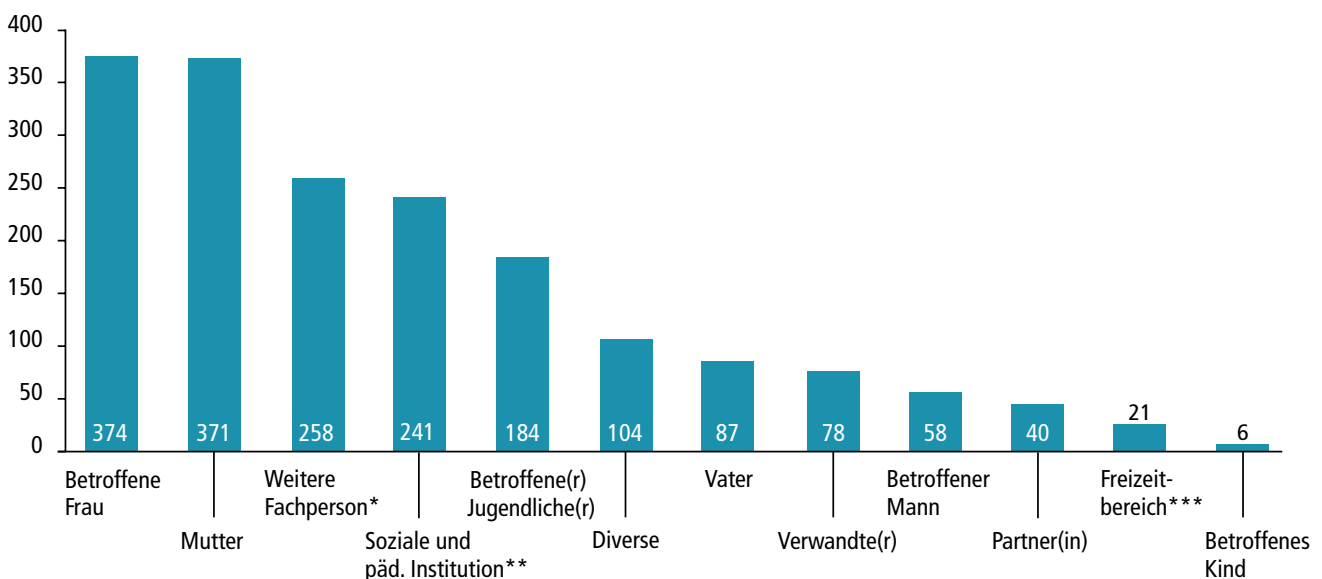

ANZAHL BETROFFENE

WOHNKANTON BETROFFENE

	2020	2021
Zürich	761	819
Aargau	62	66
St. Gallen	36	28
Luzern	30	38
Bern	25	26
Thurgau	23	21
Zug	16	16
Schaffhausen	15	14
Graubünden	13	6
Solothurn	13	15
Ausland	13	10
Basel Land	13	11
Schwyz	12	15
Basel Stadt	9	13
Unbekannt	187	201
Weitere	13	21
Total	1241	1320

WER WURDE BERATEN?

* Therapeut/Therapeutin, Arzt/Ärztin, Anwalt/Anwältin, Behörde, Beratung

** Heim, Kindergarten, Schule, Krippe/Hort

*** Verein, Kirche

ALTER DER BETROFFENEN ZUM TATZEITPUNKT

ALTER DER TÄTER/TÄTERINNEN ZUM TATZEITPUNKT