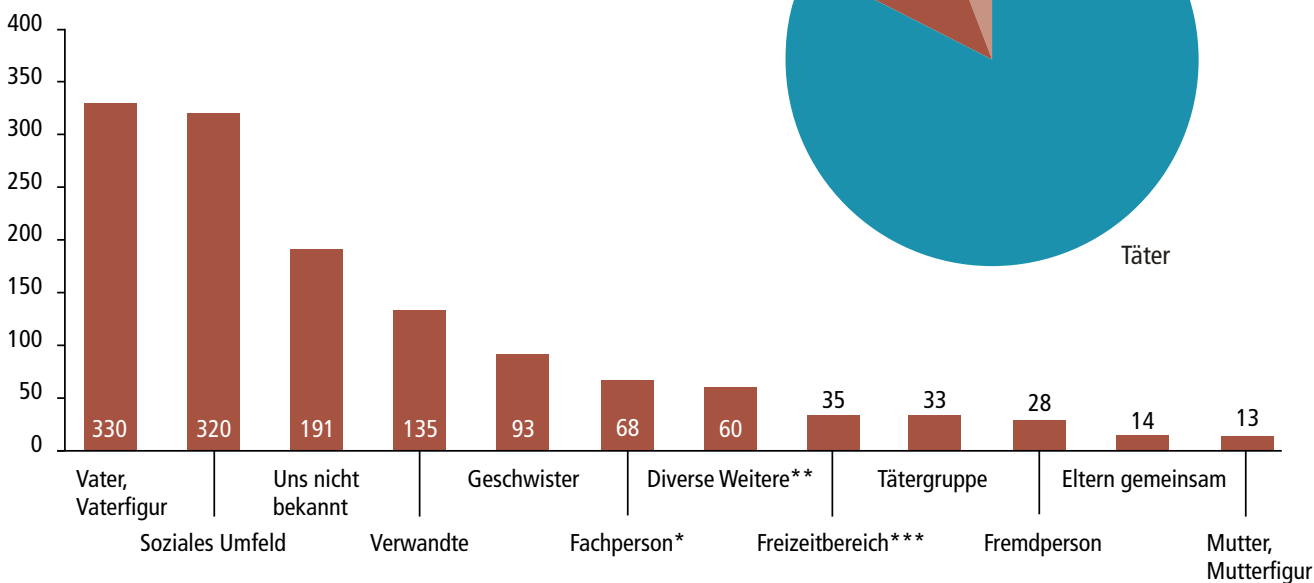

ANZAHL BETROFFENE

WOHNKANTON BETROFFENE

	2020	2021
Zürich	761	819
Aargau	62	66
St. Gallen	36	28
Luzern	30	38
Bern	25	26
Thurgau	23	21
Zug	16	16
Schaffhausen	15	14
Graubünden	13	6
Solothurn	13	15
Ausland	13	10
Basel Land	13	11
Schwyz	12	15
Basel Stadt	9	13
Unbekannt	187	201
Weitere	13	21
Total	1241	1320

WER WURDE BERATEN?

* Therapeut/Therapeutin, Arzt/Ärztin, Anwalt/Anwältin, Behörde, Beratung

** Heim, Kindergarten, Schule, Krippe/Hort

*** Verein, Kirche

ALTER DER BETROFFENEN ZUM TATZEITPUNKT

ALTER DER TÄTER/TÄTERINNEN ZUM TATZEITPUNKT

VERHÄLTNIS TÄTER/TÄTERINNEN

WER SIND DIE TÄTER/TÄTERINNEN?

* Lehrer/Lehrerin, Erzieher/Erzieherin, Therapeut/Therapeutin

** Kurzbekanntschaften, Partner/Partnerin, Weitere

*** Verein, kirchl. Umfeld