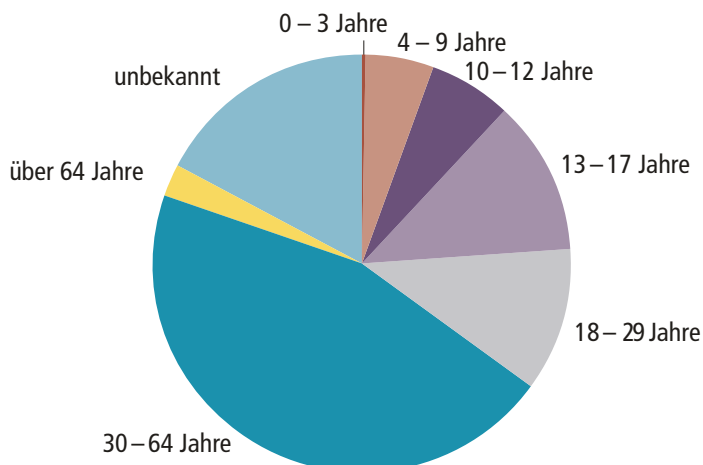

ANZAHL BETROFFENE

WOHNKANTON BETROFFENE

	2020	2021
Zürich	761	819
Aargau	62	66
St. Gallen	36	28
Luzern	30	38
Bern	25	26
Thurgau	23	21
Zug	16	16
Schaffhausen	15	14
Graubünden	13	6
Solothurn	13	15
Ausland	13	10
Basel Land	13	11
Schwyz	12	15
Basel Stadt	9	13
Unbekannt	187	201
Weitere	13	21
Total	1241	1320

WER WURDE BERATEN?

* Therapeut/Therapeutin, Arzt/Ärztin, Anwalt/Anwältin, Behörde, Beratung

** Heim, Kindergarten, Schule, Krippe/Hort

*** Verein, Kirche

ALTER DER BETROFFENEN ZUM TATZEITPUNKT

ALTER DER TÄTER/TÄTERINNEN ZUM TATZEITPUNKT

VERHÄLTNIS TÄTER/TÄTERINNEN

WER SIND DIE TÄTER/TÄTERINNEN?

* Lehrer/Lehrerin, Erzieher/Erzieherin, Therapeut/Therapeutin

** Kurzbekanntschaften, Partner/Partnerin, Weitere

*** Verein, kirchl. Umfeld