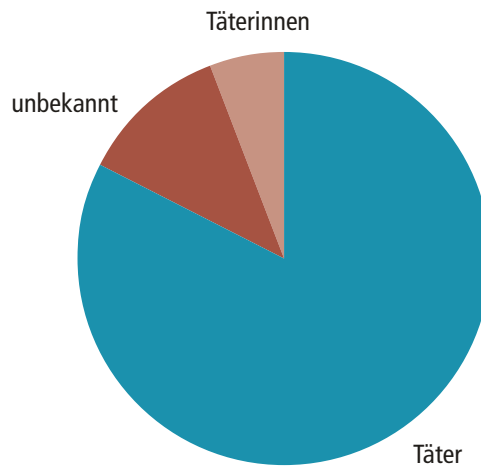

ANZAHL BETROFFENE

WOHNKANTON BETROFFENE

	2020	2021
Zürich	761	819
Aargau	62	66
St. Gallen	36	28
Luzern	30	38
Bern	25	26
Thurgau	23	21
Zug	16	16
Schaffhausen	15	14
Graubünden	13	6
Solothurn	13	15
Ausland	13	10
Basel Land	13	11
Schwyz	12	15
Basel Stadt	9	13
Unbekannt	187	201
Weitere	13	21
Total	1241	1320

WER WURDE BERATEN?

* Therapeut/Therapeutin, Arzt/Ärztin, Anwalt/Anwältin, Behörde, Beratung

** Heim, Kindergarten, Schule, Krippe/Hort

*** Verein, Kirche

ALTER DER BETROFFENEN ZUM TATZEITPUNKT

ALTER DER TÄTER/TÄTERINNEN ZUM TATZEITPUNKT

VERHÄLTNIS TÄTER/TÄTERINNEN

WER SIND DIE TÄTER/TÄTERINNEN?

* Lehrer/Lehrerin, Erzieher/Erzieherin, Therapeut/Therapeutin

** Kurzbekanntschaften, Partner/Partnerin, Weitere

*** Verein, kirchl. Umfeld