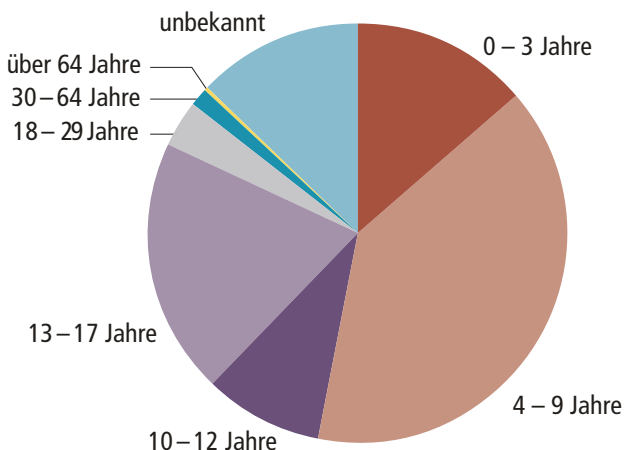

ANZAHL BETROFFENE

WOHNKANTON BETROFFENE

	2020	2021
Zürich	761	819
Aargau	62	66
St. Gallen	36	28
Luzern	30	38
Bern	25	26
Thurgau	23	21
Zug	16	16
Schaffhausen	15	14
Graubünden	13	6
Solothurn	13	15
Ausland	13	10
Basel Land	13	11
Schwyz	12	15
Basel Stadt	9	13
Unbekannt	187	201
Weitere	13	21
Total	1241	1320

WER WURDE BERATEN?

* Therapeut/Therapeutin, Arzt/Ärztin, Anwalt/Anwältin, Behörde, Beratung

** Heim, Kindergarten, Schule, Krippe/Hort

*** Verein, Kirche

ALTER DER BETROFFENEN ZUM TATZEITPUNKT

ALTER DER TÄTER/TÄTERINNEN ZUM TATZEITPUNKT

VERHÄLTNIS TÄTER/TÄTERINNEN

WER SIND DIE TÄTER/TÄTERINNEN?

* Lehrer/Lehrerin, Erzieher/Erzieherin, Therapeut/Therapeutin

** Kurzbekanntschaften, Partner/Partnerin, Weitere

*** Verein, kirchl. Umfeld