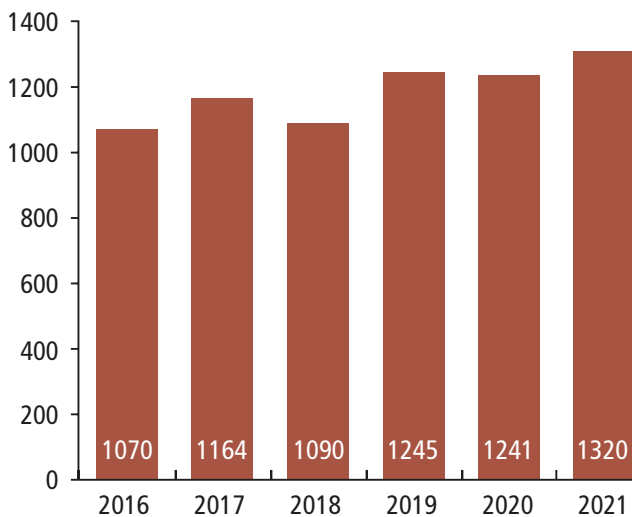

ANZAHL BETROFFENE

WOHNKANTON BETROFFENE

	2020	2021
Zürich	761	819
Aargau	62	66
St. Gallen	36	28
Luzern	30	38
Bern	25	26
Thurgau	23	21
Zug	16	16
Schaffhausen	15	14
Graubünden	13	6
Solothurn	13	15
Ausland	13	10
Basel Land	13	11
Schwyz	12	15
Basel Stadt	9	13
Unbekannt	187	201
Weitere	13	21
Total	1241	1320

WER WURDE BERATEN?

* Therapeut/Therapeutin, Arzt/Ärztin, Anwalt/Anwältin, Behörde, Beratung

** Heim, Kindergarten, Schule, Krippe/Hort

*** Verein, Kirche

ALTER DER BETROFFENEN ZUM TATZEITPUNKT

ALTER DER TÄTER/TÄTERINNEN ZUM TATZEITPUNKT